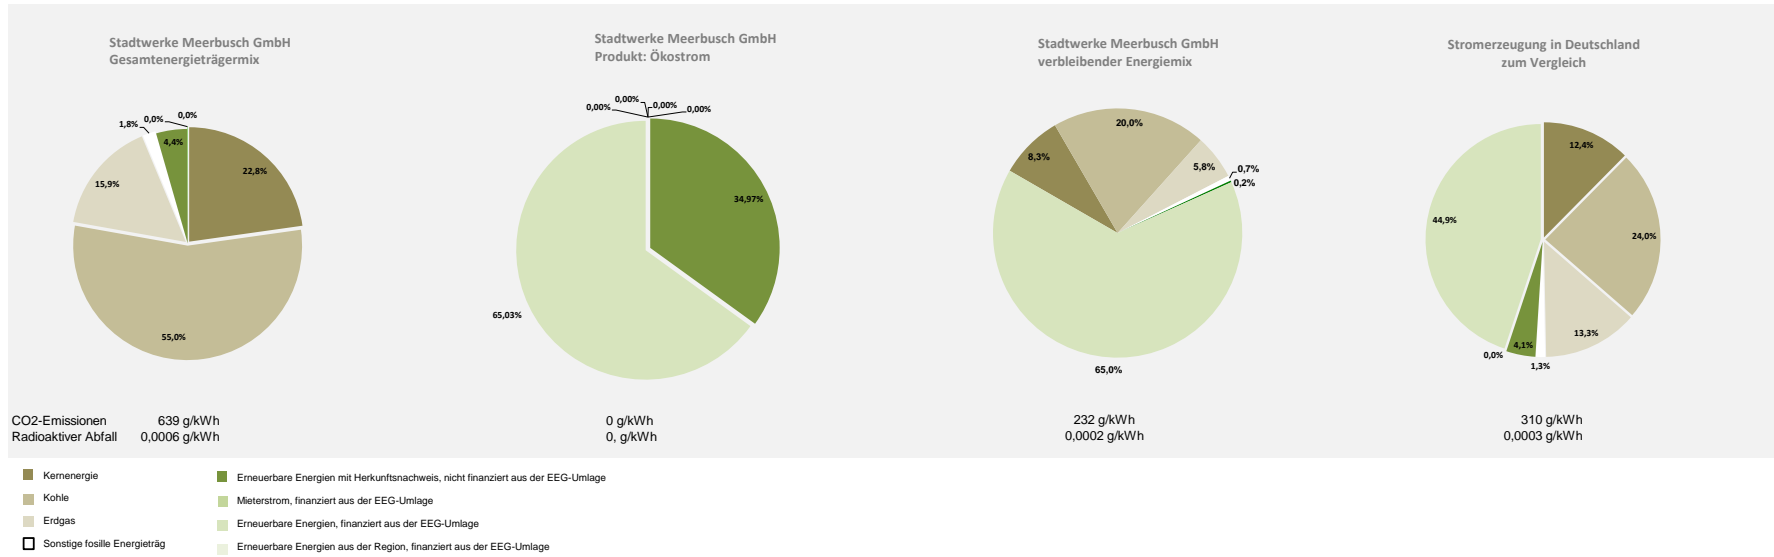

Stromkennzeichnung der Stromlieferung 2021

Stadtwerke Meerbusch GmbH, Kaarster Straße 135, gemäß §2 Abs. 1 bis 8 EnWG 2011 i.V.m. §§78 und 79 EEG 2017