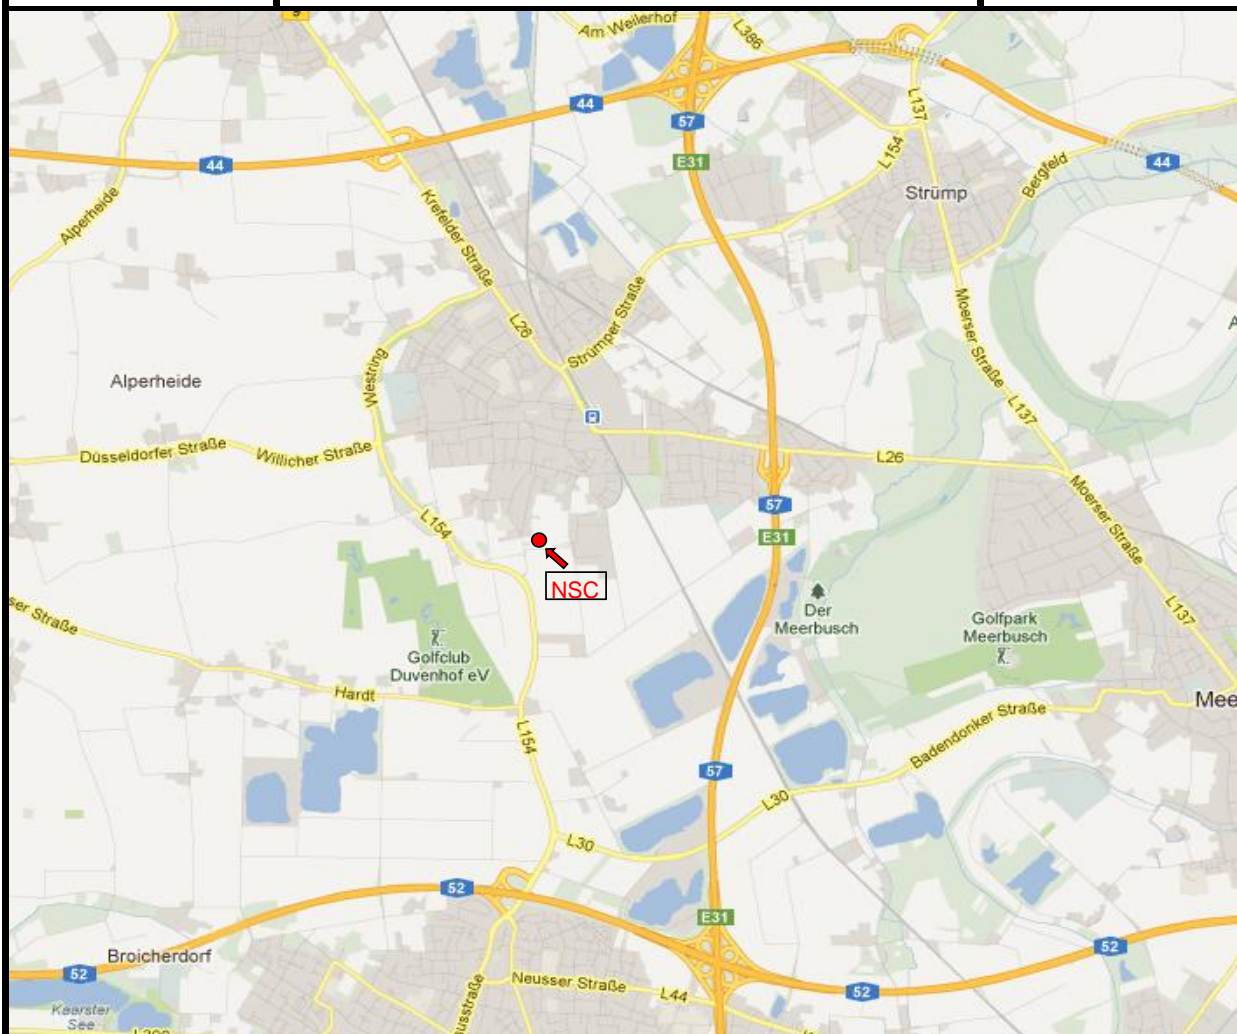

Wegbeschreibung

Stadtwerke Service
Meerbusch Willich

Stadtwerke Service Meerbusch Willich GmbH & Co. KG

Netzservicecenter (NSC)

Kaarster Str. 135 - 40670 Meerbusch-Osterath

Telefon 02154 / 4702-0

Öffnungszeiten: